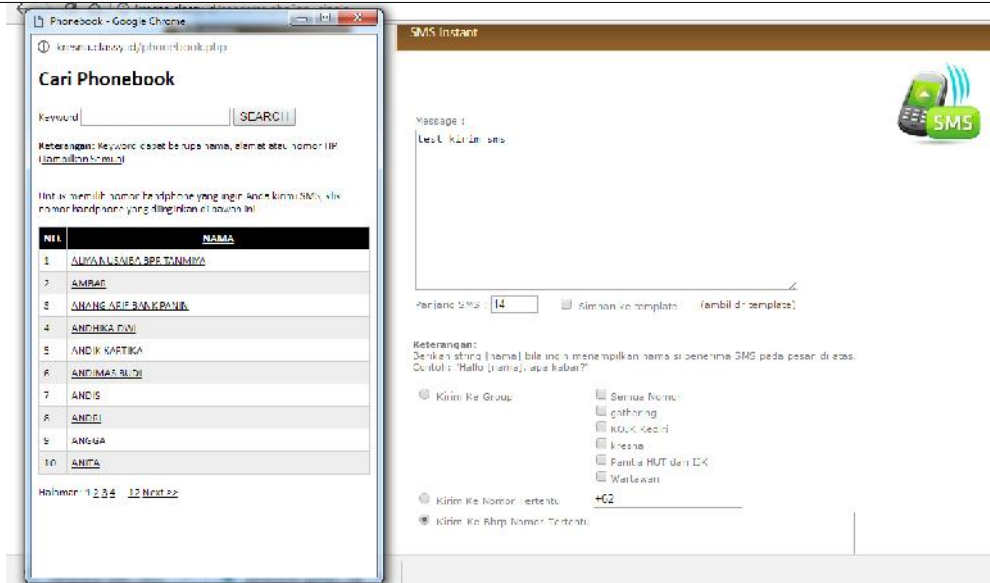

Tampilan Halaman Phonebook

Tampilan Fitur Kirim SMS yang lengkap

g. Contact Person

Untuk informasi pembelian, dan layanan teknis silakan hubungi kami

Andri Wiratmono, S.Kom

Pagut Asri

Blok D No 2 Kelurahan Blabak

Pesantren Kota Kediri

Email: kontak@classy.id