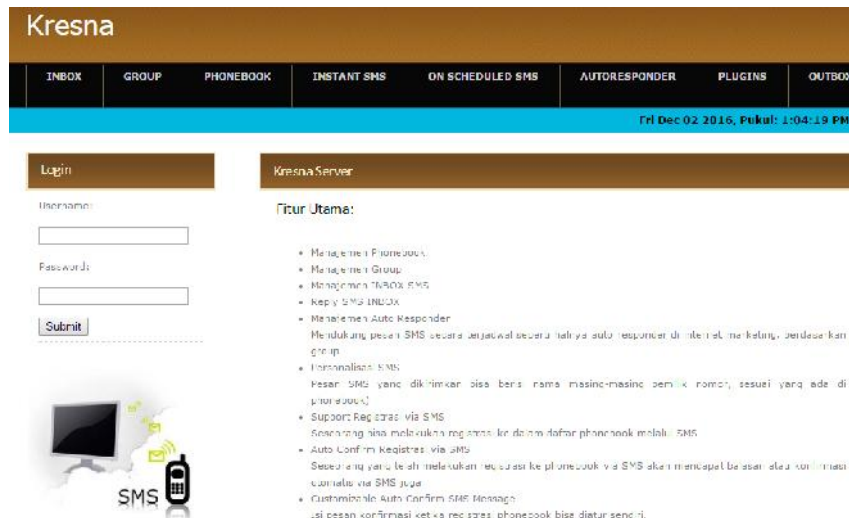

Keterangan di atas adalah satu contoh kasus saja, sedangkan pengembangan SMS broadcast ini bisa diterapkan di segala kasus. Mekanisme pengiriman SMS broadcast ini dapat dilakukan secara automatic (misalkan berdasarkan waktu tertentu) maupun secara manual dengan trigger/action tertentu oleh user.

Biaya integrasi KRESNA SMS ke database/sistem lain untuk layanan SMS Broadcast ini adalah **Rp 3.000.000.**

Catatan:

- Biaya customisasi di atas dapat berubah sesuai dengan tingkat kompleksitas atau kesulitan modul yang diinginkan klien.
- Untuk saat ini kami baru bisa melayani customise integrasi KRESNA SMS ke sistem lain yang databasenya menggunakan MySQL dan MS SQL saja.
- Mekanisme pembayaran biaya customisasi: 70% DP + 30% setelah seluruh modul customisasi dapat berfungsi sesuai yang dikehendaki
- Lama pengerjaan costumisasi adalah maksimum 2 minggu dihitung sejak pembayaran awal (DP).
- Masa garansi module customisasi adalah 1 bulan terhitung dari module customisasi diserahkan kepada klien seluruhnya. Masa garansi adalah masa jaminan dari kami pada berfungsinya secara penuh seluruh modul customisasinya.

F. Screen Shot Software

Tampilan Halaman Depan/Login